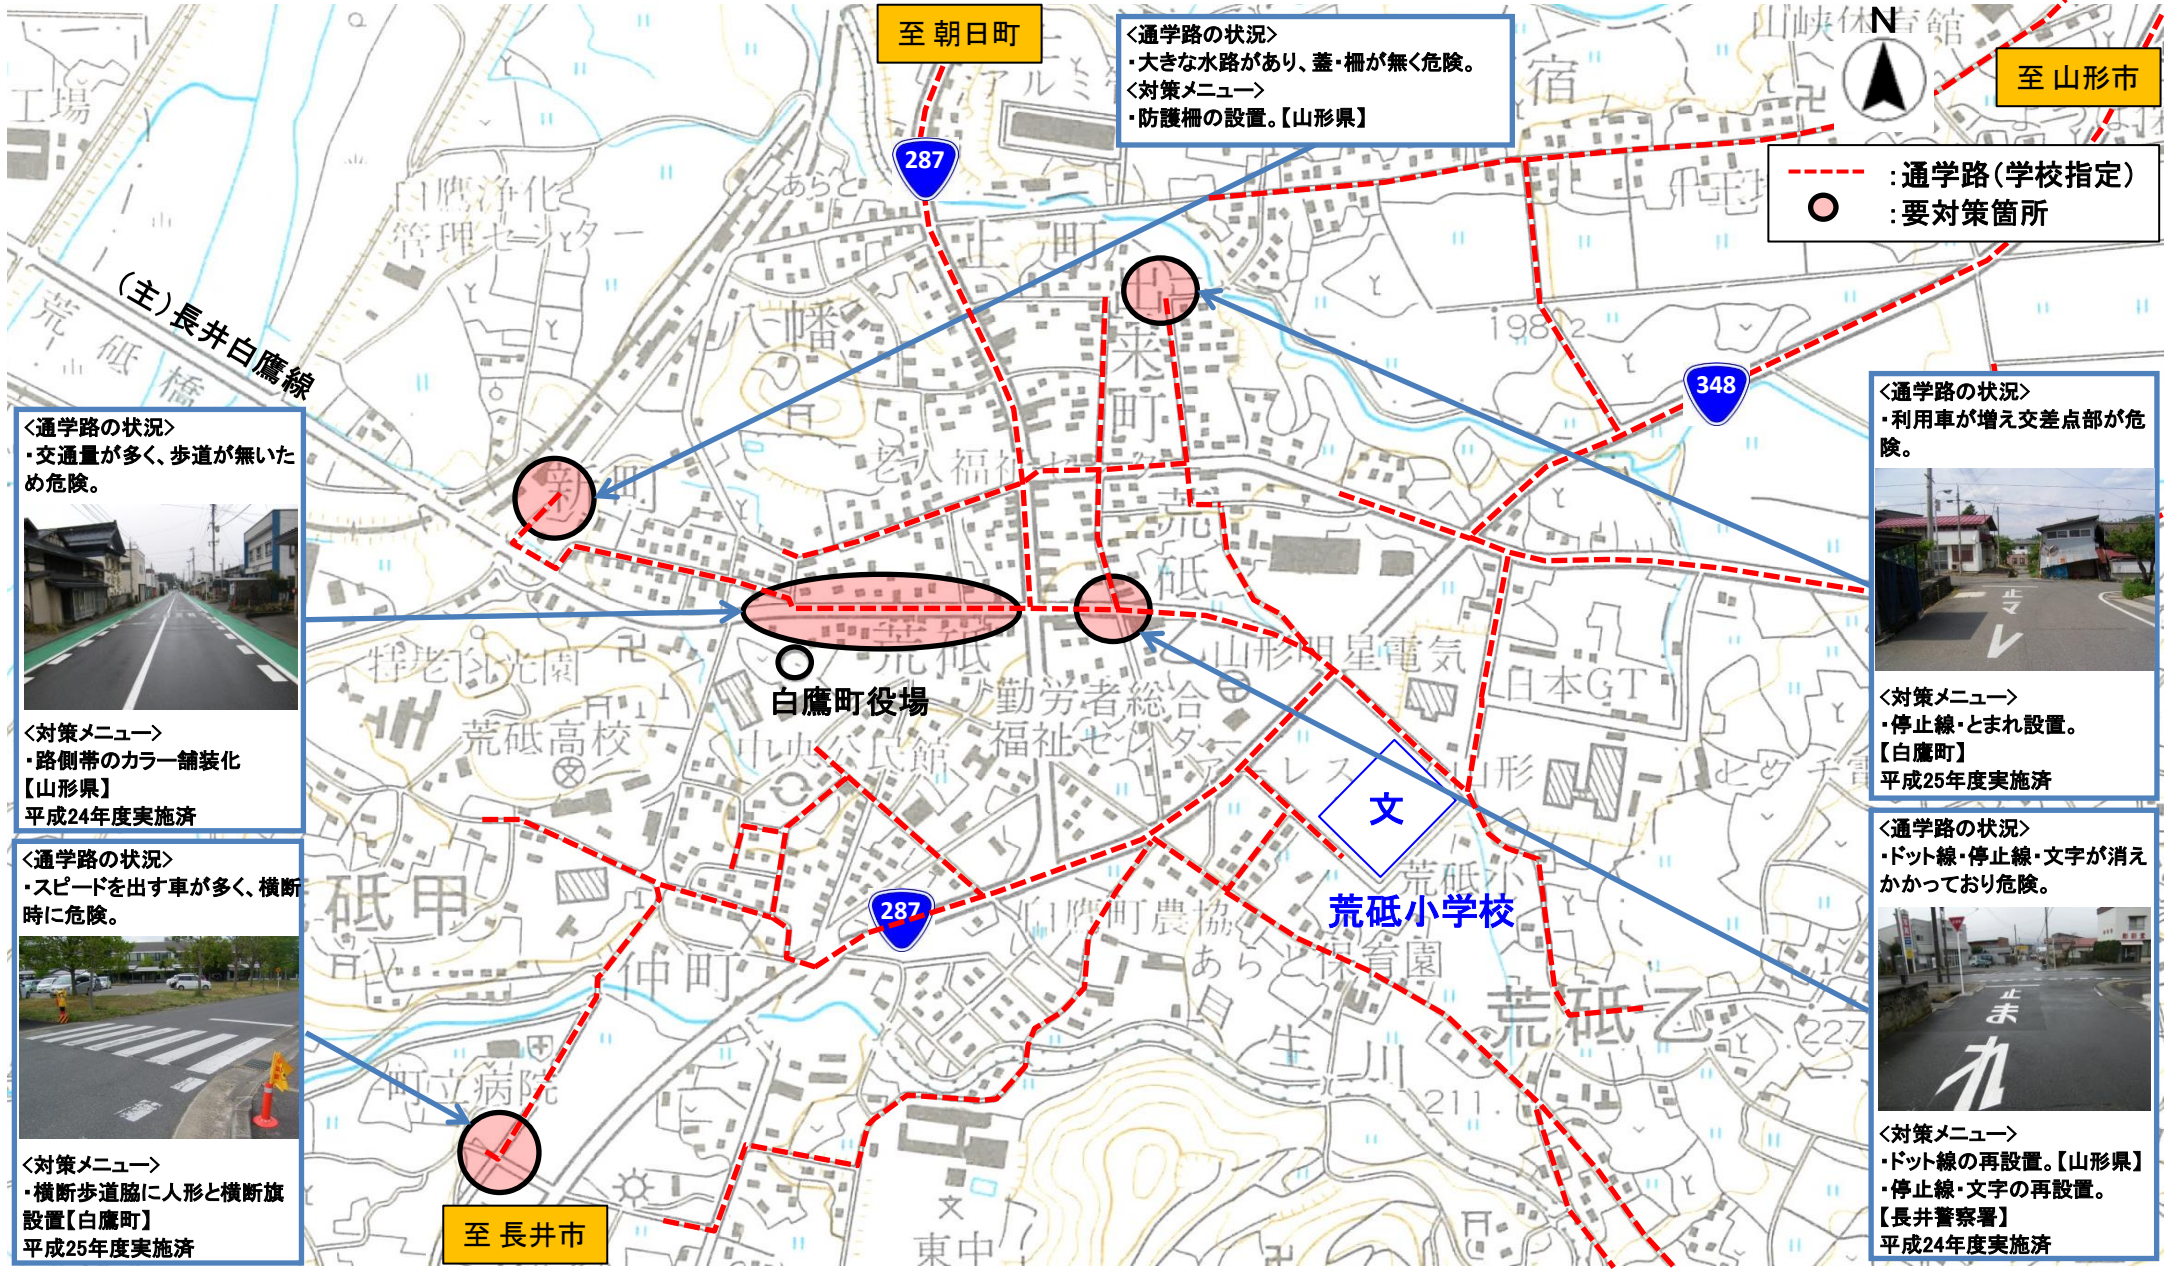

しらか あら と

山形県 白鷹町 荒砥小学校 (通学路緊急合同点検 対策済箇所図)

至 朝日町

至 山形市

＜通学路の状況＞
 ・大きな水路があり、蓋・柵が無く危険。
 ＜対策メニュー＞
 ・防護柵の設置。【山形県】

--- : 通学路(学校指定)
 ○ : 要対策箇所

＜通学路の状況＞
 ・交通量が多く、歩道が無い
ため危険。

＜対策メニュー＞
 ・路側帯のカラー舗装化
【山形県】
平成24年度実施済

＜通学路の状況＞
 ・スピードを出す車が多く、横断
時に危険。

＜対策メニュー＞
 ・横断歩道脇に人形と横断旗
設置【白鷹町】
平成25年度実施済

至 長井市

＜通学路の状況＞
 ・利用車が増え交差点部が危
険。

＜対策メニュー＞
 ・停止線・とまれ設置。
【白鷹町】
平成25年度実施済

＜通学路の状況＞
 ・ドット線・停止線・文字が消え
かかっており危険。

＜対策メニュー＞
 ・ドット線の再設置。【山形県】
 ・停止線・文字の再設置。
【長井警察署】
平成24年度実施済