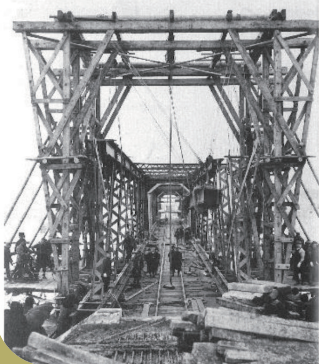

入場無料

山形ペンチャーズ

私たちは毎日通学でお世話になりました。長井市への買い物、通勤で全町民が感謝。撮り鉄のお客様が多数来町されました。日本最古の現役鉄道土木遺産や国指定の近代化産業遺産は町の宝物。白鷹町はこの鉄橋のために現在まで発展。感謝！

◆期 日：令和5年 9月10日(日)13:30開演

◆場 所：フラワー長井線荒砥鉄橋下流堤防特設会場(雨天時は東北部品(株)駐車場)

←建設当時の様子(大正11年)

↓開通100周年(令和5年)

※各自、イス・敷物等をご準備ください。

◆主催者：「荒砥鉄橋感謝」のジョイントコンサート実行委員会

ようこそ

日本のヤナへ。

日本一のヤナに親しむ！ 鮎シーズン
最上川に架かる日本最大の常設ヤナに秋がきた
おいしさいっぱい、しらたかは鮎の里

鮎まつり 白鷹
2023 第46回
9/23(土) 24(日)
午前10時～午後4時(最終日は午後3時)
会場:白鷹ヤナ公園

鮎券前売券を販売します！