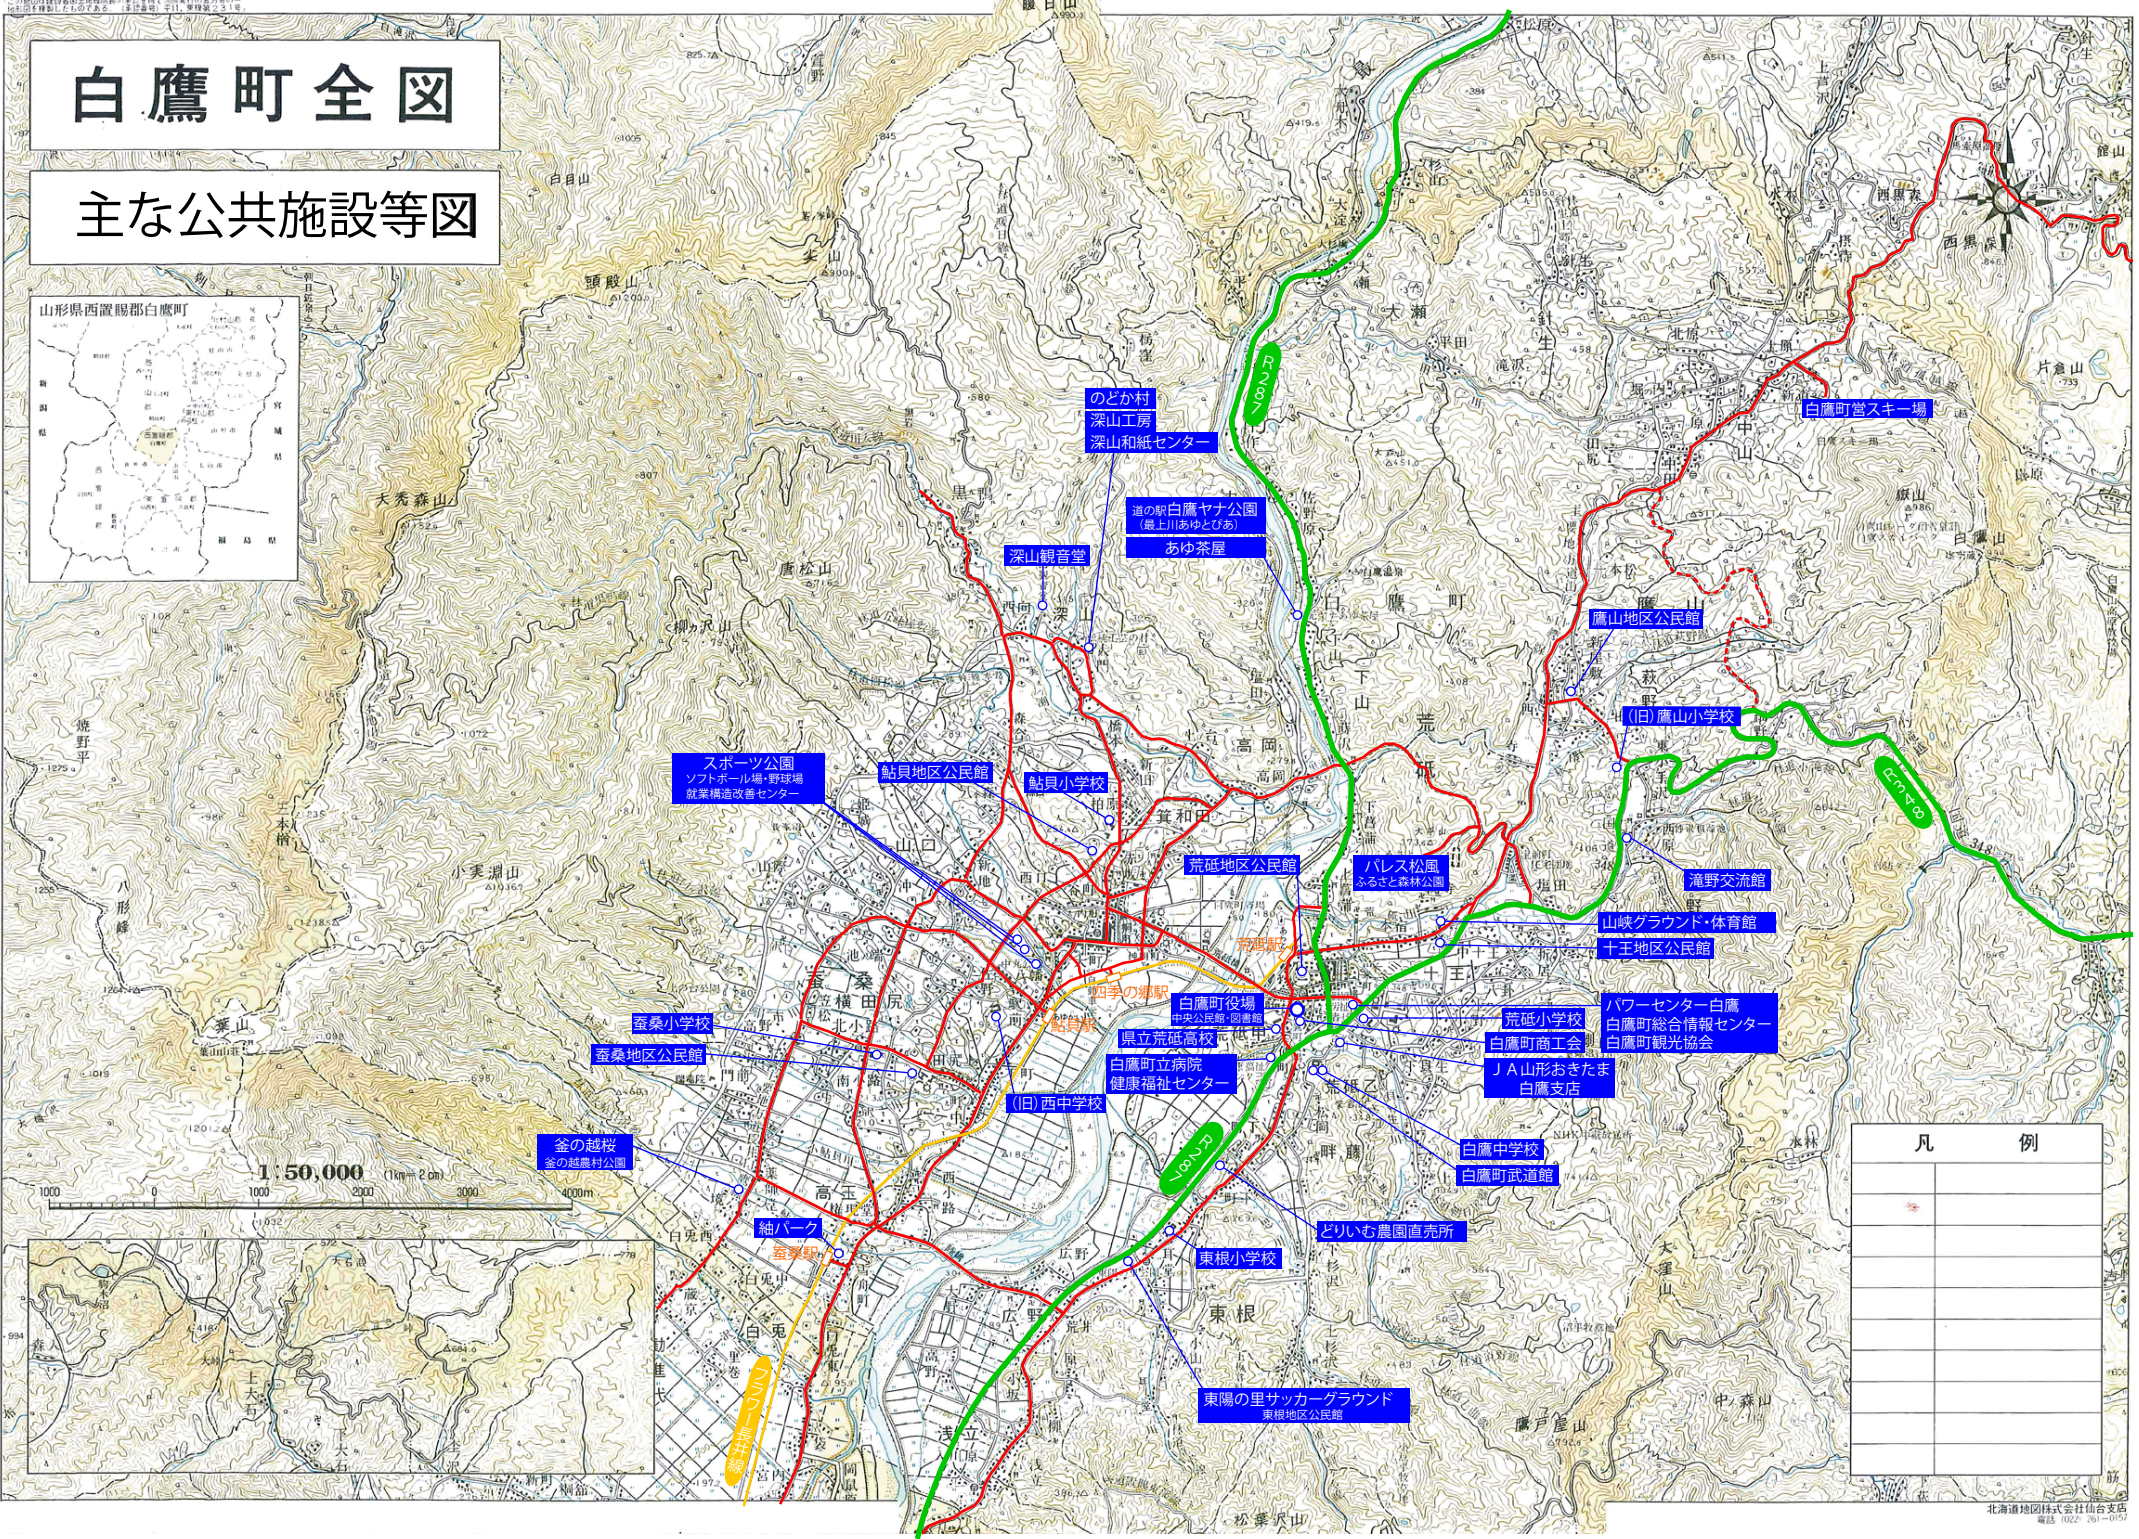

白鷹町全図

主な公共施設等図

1:50,000 (1km=2cm)

凡	例
●	
○	
□	
△	
◇	
◇	
◇	
◇