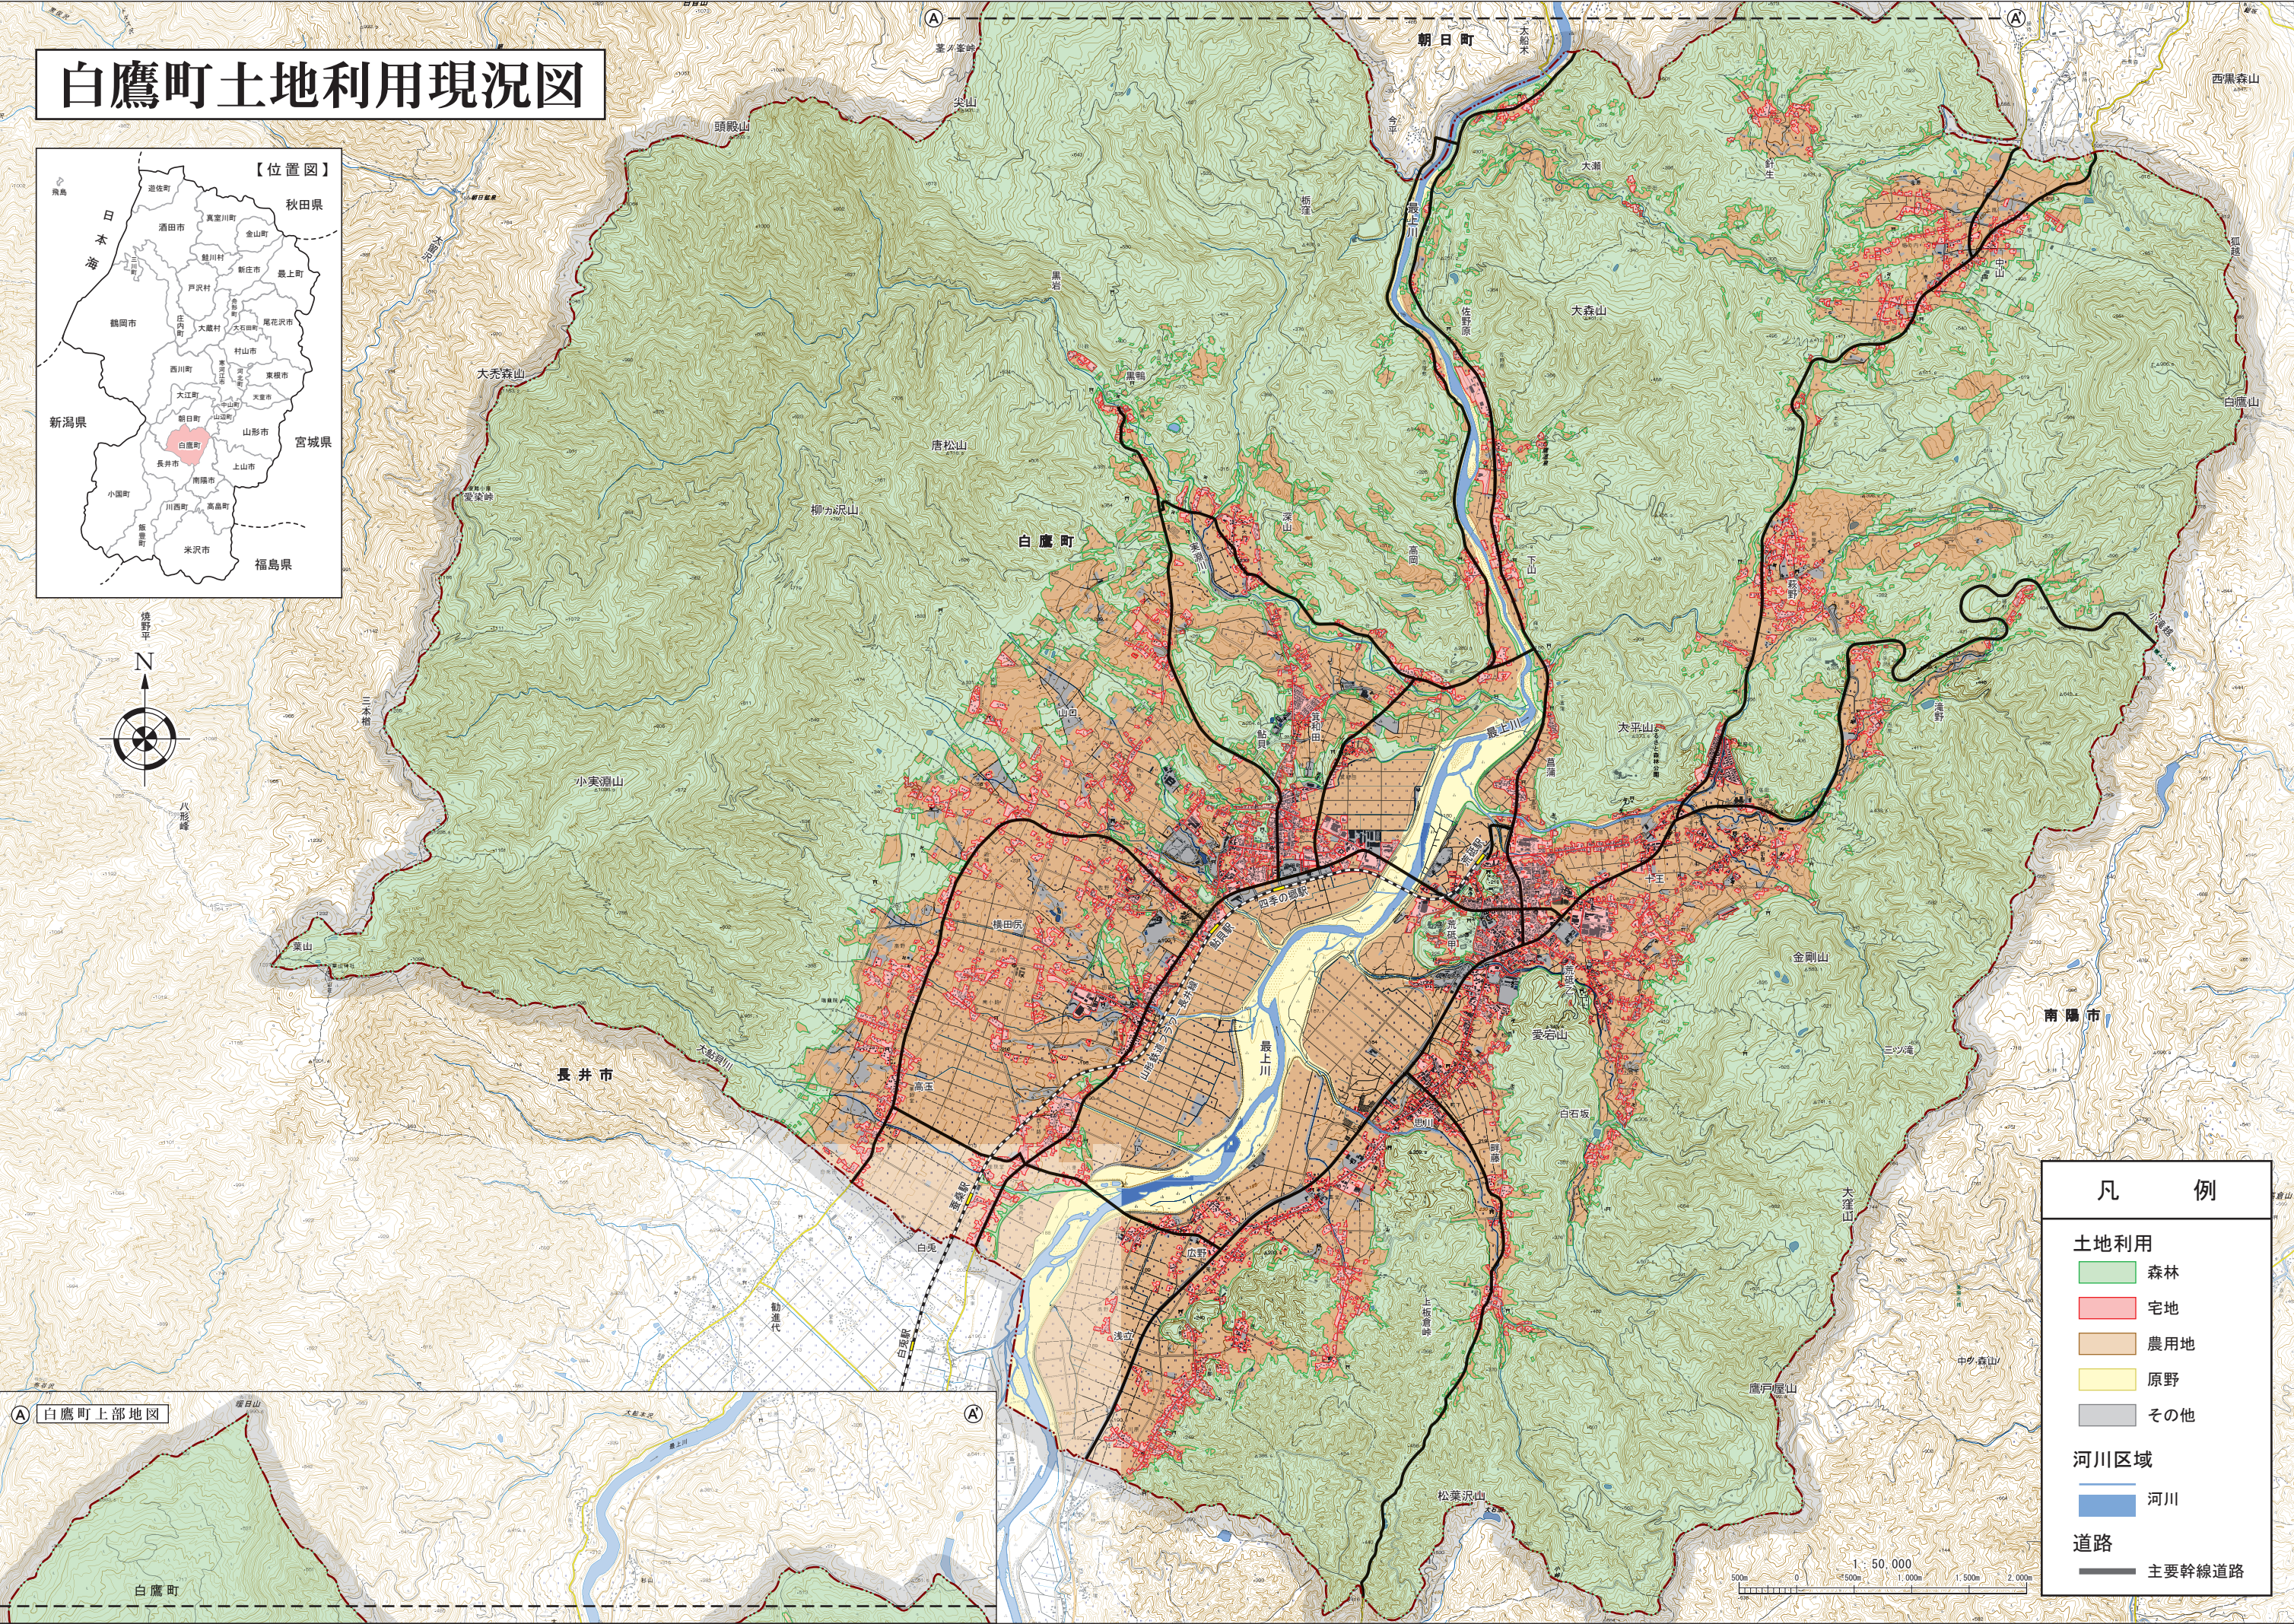

白鷹町土地利用現況図

凡 例	
土地利用	
■	森林
■	宅地
■	農用地
■	原野
■	その他
河川区域	
—	河川
道路	
—	主要幹線道路