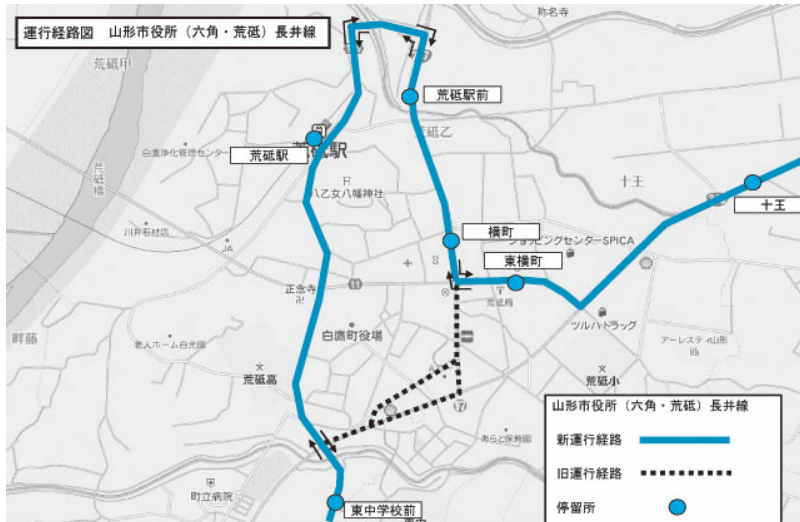

小学6年女子 (1.5キ)

1	芳賀美優花	鮎貝	6'50
2	紺野 日和	鷹山	6'58
3	沼澤 杏	鷹山	7'05
4	佐藤 春香	鮎貝	7'15
5	梅津 芽依	鷹山	7'20
6	大滝 夏希	荒砥	7'29

路線名	停留所
山形市役所 (荒砥) 長井線	廃止：荒砥車庫前(※) 追加：横町、荒砥駅前、荒砥駅
長井 (浅立) 荒砥線	廃止：荒砥車庫前(※)、横町、荒砥駅前

※待合所を含む荒砥車庫は4月1日付で廃止となります。

住民混乗スクールバス荒砥車庫前停留所の変更について

町の運行する住民混乗スクールバスの停留所が、山交バス(株)荒砥車庫の廃止により次のとおり変更になります。

路線名	停留所
荒砥中山線 荒砥大瀬線	荒砥車庫前：敷地西側へ移動

■問い合わせ 総務課企画調整係 (☎85-6123)

または教育委員会学校教育係 (☎85-6144)