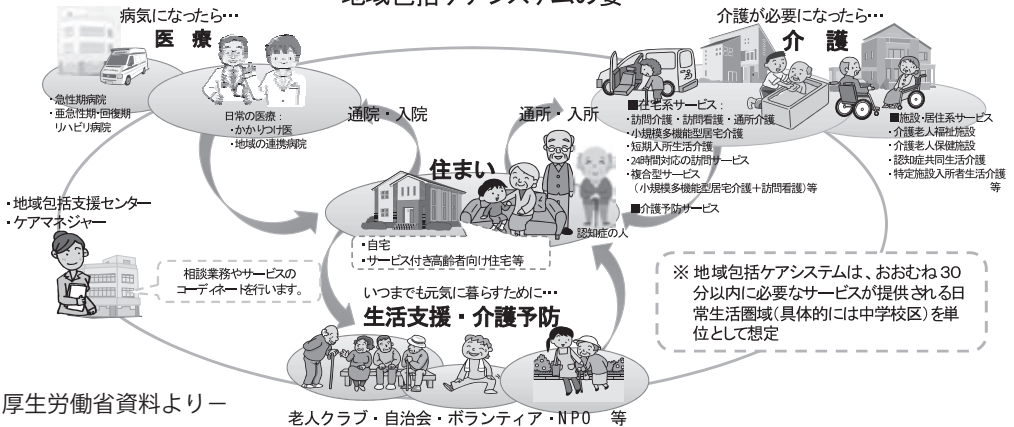

厚生労働大臣表彰

社会福祉法人白鷹会
あらと保育園

社会福祉法人白鷹会あらと保育園が、平成26年度全国栄養改善大会において、優良特定給食施設として厚生労働大臣表彰を受賞しました。

あらと保育園では、子ども中心の食事への配慮や給食の質の向上のため職員同士が連携を取り研究分析し、その結果が日々の食育に生かされていること、発育発達に応じた栄養指導を行っていること、また、施設及び設備が整備されており食品衛生監視結果の成績がよいことから他の模範であると認められ、このたびの受賞となりました。
おめでとございます。

**白鷹町認知症高齢者
見守りネットワーク**

**見守り
支え合い**

お年寄りが地域で安心・安全に暮らせるよう応援します

**認知症・介護に関するご相談は
地域包括支援センター TEL86-0112**

『高齢者の安心安全な生活のための地域包括ケアシステム』について

町民のみなさんが、住み慣れた地域で自分らしくいきいきと暮らし続けるための仕組みを「地域包括ケアシステム」といいます。要介護状態になっても人生の最後まで自分らしく暮らし続けるためには、次の視点が重要となります。

▼住まい

健康や介護状態に合った住まいを整えることで、安心して暮らすことができます。

▼医療・介護

医療・介護サービスが充実し連携が取りやすいと、

地域包括ケアシステムの姿

—厚生労働省資料より—

があれば健康寿命を延伸することができず。
町には、次のようなサービスがあります。
ふれあいいきいきサロン
デマンドタクシー
雪はき・雪下ろし支援
元気はつらつクラブ
元気パワーアップクラブ
八乙女げんき塾
安心ネットワーク
認知症支援訪問
認知症高齢者見守り支え合いステッカー等

このように、高齢者の安心安全な生活のために、白鷹町の特性に応じた、住まい・医療・介護・生活支援・介護予防を一体的に提供できるよう、地域包括ケアシステムの構築を目指して、第6期介護保険事業計画策定に取り組んでいます。

■相談・問い合わせ
健康福祉課地域包括支援センター
☎86-0112

▼生活支援・介護予防
高齢者の方の身近に、生活支援・介護予防サービス

病气や介護状態になっても自分らしい生活ができます。