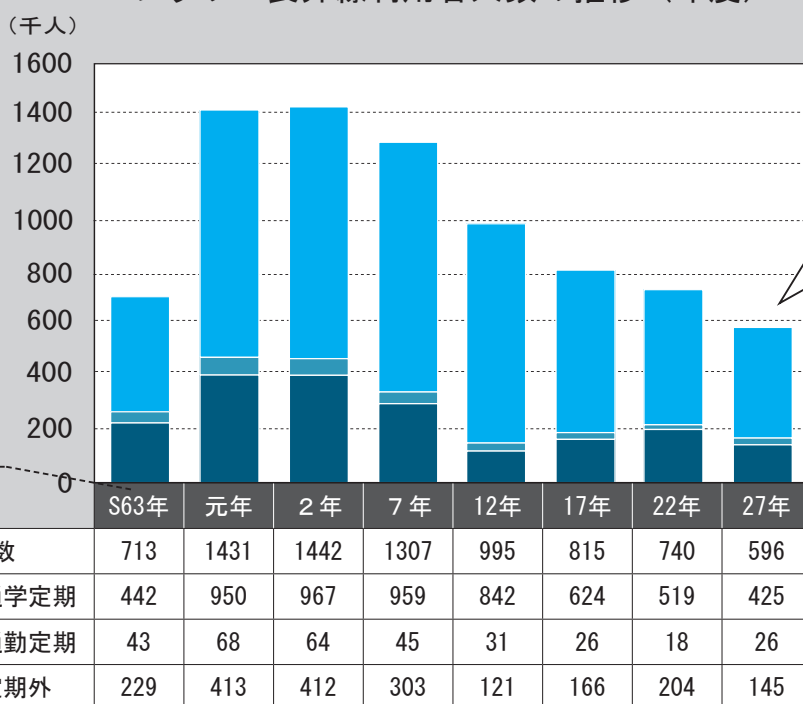

フラワー長井線

荒砥～赤湯間を1日12往復しています。一般の方々も、JR乗継や新幹線をご利用の際には、どうぞご利用ください。

回数券の一斉販売を8月と2月に予定しています。また、役場2階企画政策課及び荒砥駅でいつでも販売しています。

■山形鉄道(株) ☎ 8 8 - 2 0 0 2

フラワー長井線利用者人数の推移（年度）

フラワー長井線は、高校生の通学手段としては不可欠であり、守り続けていかなければなりません。

平成27年度の利用人数は、ピーク時（平成2年）の約42%まで減少しています。

開業 (S63.10.26)