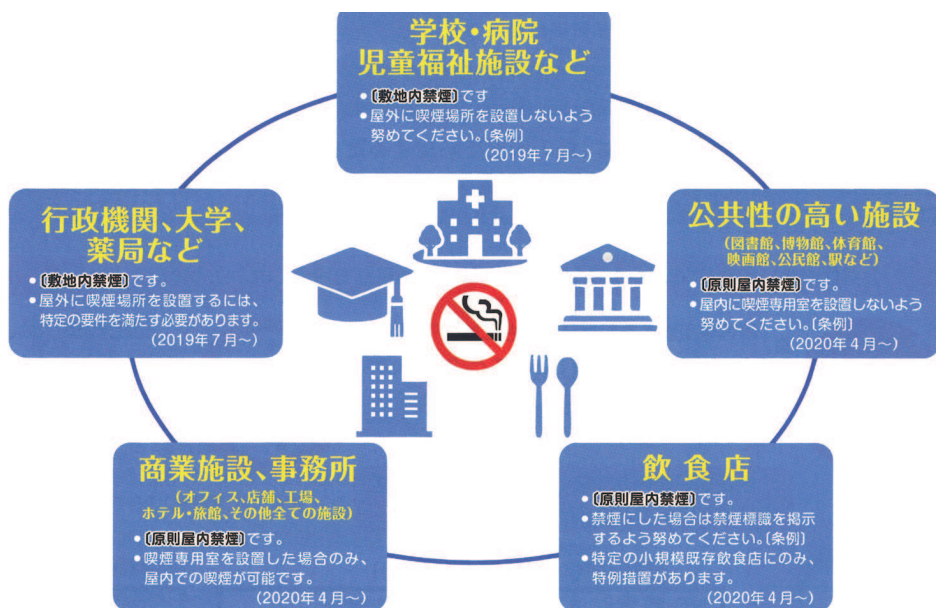

## 介護予防・日常生活支援総合事業 通所型サービスA 八乙女げんき塾のご案内

65歳以上の方で、25項目（生活・運動・栄養・口腔・閉じこもり等）の基本チェックリストに該当し、介護予防のために利用が必要であると認められる方が申し込みできます。（すでに介護サービスを利用している方は除きます。）

地域包括支援センターで自立支援の計画を作成し、その計画に基づき利用していただきます。

- ◆会場：白鷹町老人福祉センター  
（荒砥地区コミュニティセンター隣り）
- ◆利用：月曜日から金曜日までの週1回程度
- ◆内容：送迎、健康チェック、昼食、レクリエーションの他、運動器機能向上、栄養改善、口腔ケア、閉じこもり予防など。
- ◆時間：午前10時～午後3時まで
- ◆利用料：1日あたり700円

ここにはたくさんの仲間がいます。  
一緒に過ごしてみませんか？

【申し込み・問い合わせ】 健康福祉課地域包括支援センター係 ☎ 86-0112

## あなたの大切な人を受動喫煙から守りましょう

健康増進法の改正により、**公共施設や多数の者が利用する施設などでの原則屋内禁煙が義務化され、2020年4月1日より全面施行されます。**山形県では2018年12月に「山形県受動喫煙防止条例」が制定され、望まない受動喫煙の防止に努めることは県民の責務となっております。また、白鷹町でも、2015年11月に「白鷹町受動喫煙防止宣言」を行い、町全体で受動喫煙防止に取り組んでいます。

受動喫煙とは、自分の意志に関係なく、誰かが吸ったたばこの煙にさらされることです。たばこの先から出る煙（副流煙）にはニコチンなどの有害物質が多く含まれており、健康に大きな影響があります。家庭内にたばこを吸う人がいる場合、同居している方が脳血管疾患や心臓病、がんになる危険が大きくなります。また、子どもや妊産婦への影響も大きく、早産や低出生体重児の出産、乳幼児突然死症候群のリスクが増加します。

【問い合わせ】 健康福祉課健康推進係 ☎ 86-0210