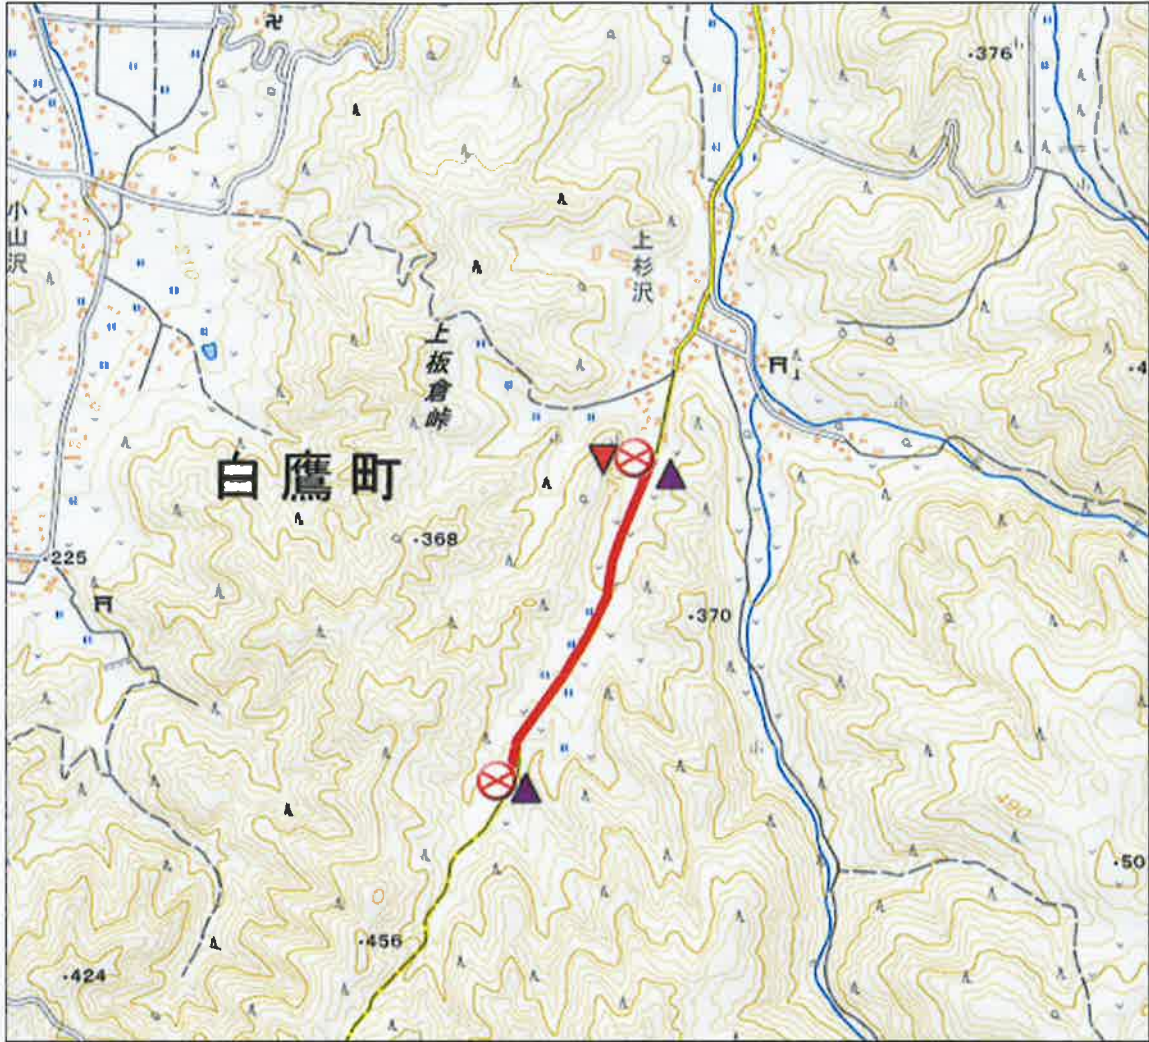

箇所図

縮尺: 1/25,000

【路線名】 主要地方道米沢南陽白鷹線
 【制限期間】 令和3年12月7日14時 ~ R4融雪時
 【制限事項】 全面通行止(終日)

【制限理由】 冬期閉鎖

凡例

— 規制箇所	⊗ 全面通行止	⊘ 車両通行止	⊘ 大型車通行止	⬡ 片側交互通行
— 迂回路	⬡ 車線規制	⬡ 幅員減少	⊘ 車重制限	⊘ 車長制限
— その他	⊘ 車幅制限	⊘ 車高制限	⬡ 片側通行止	
	▼ 注意標識	● 迂回路標識	◆ 警戒灯	▲ バリケード
	■ その他			

この地図は、国土地理院の電子国土基本図（地図情報）を使用したものである。

所属 : 3-186001-6