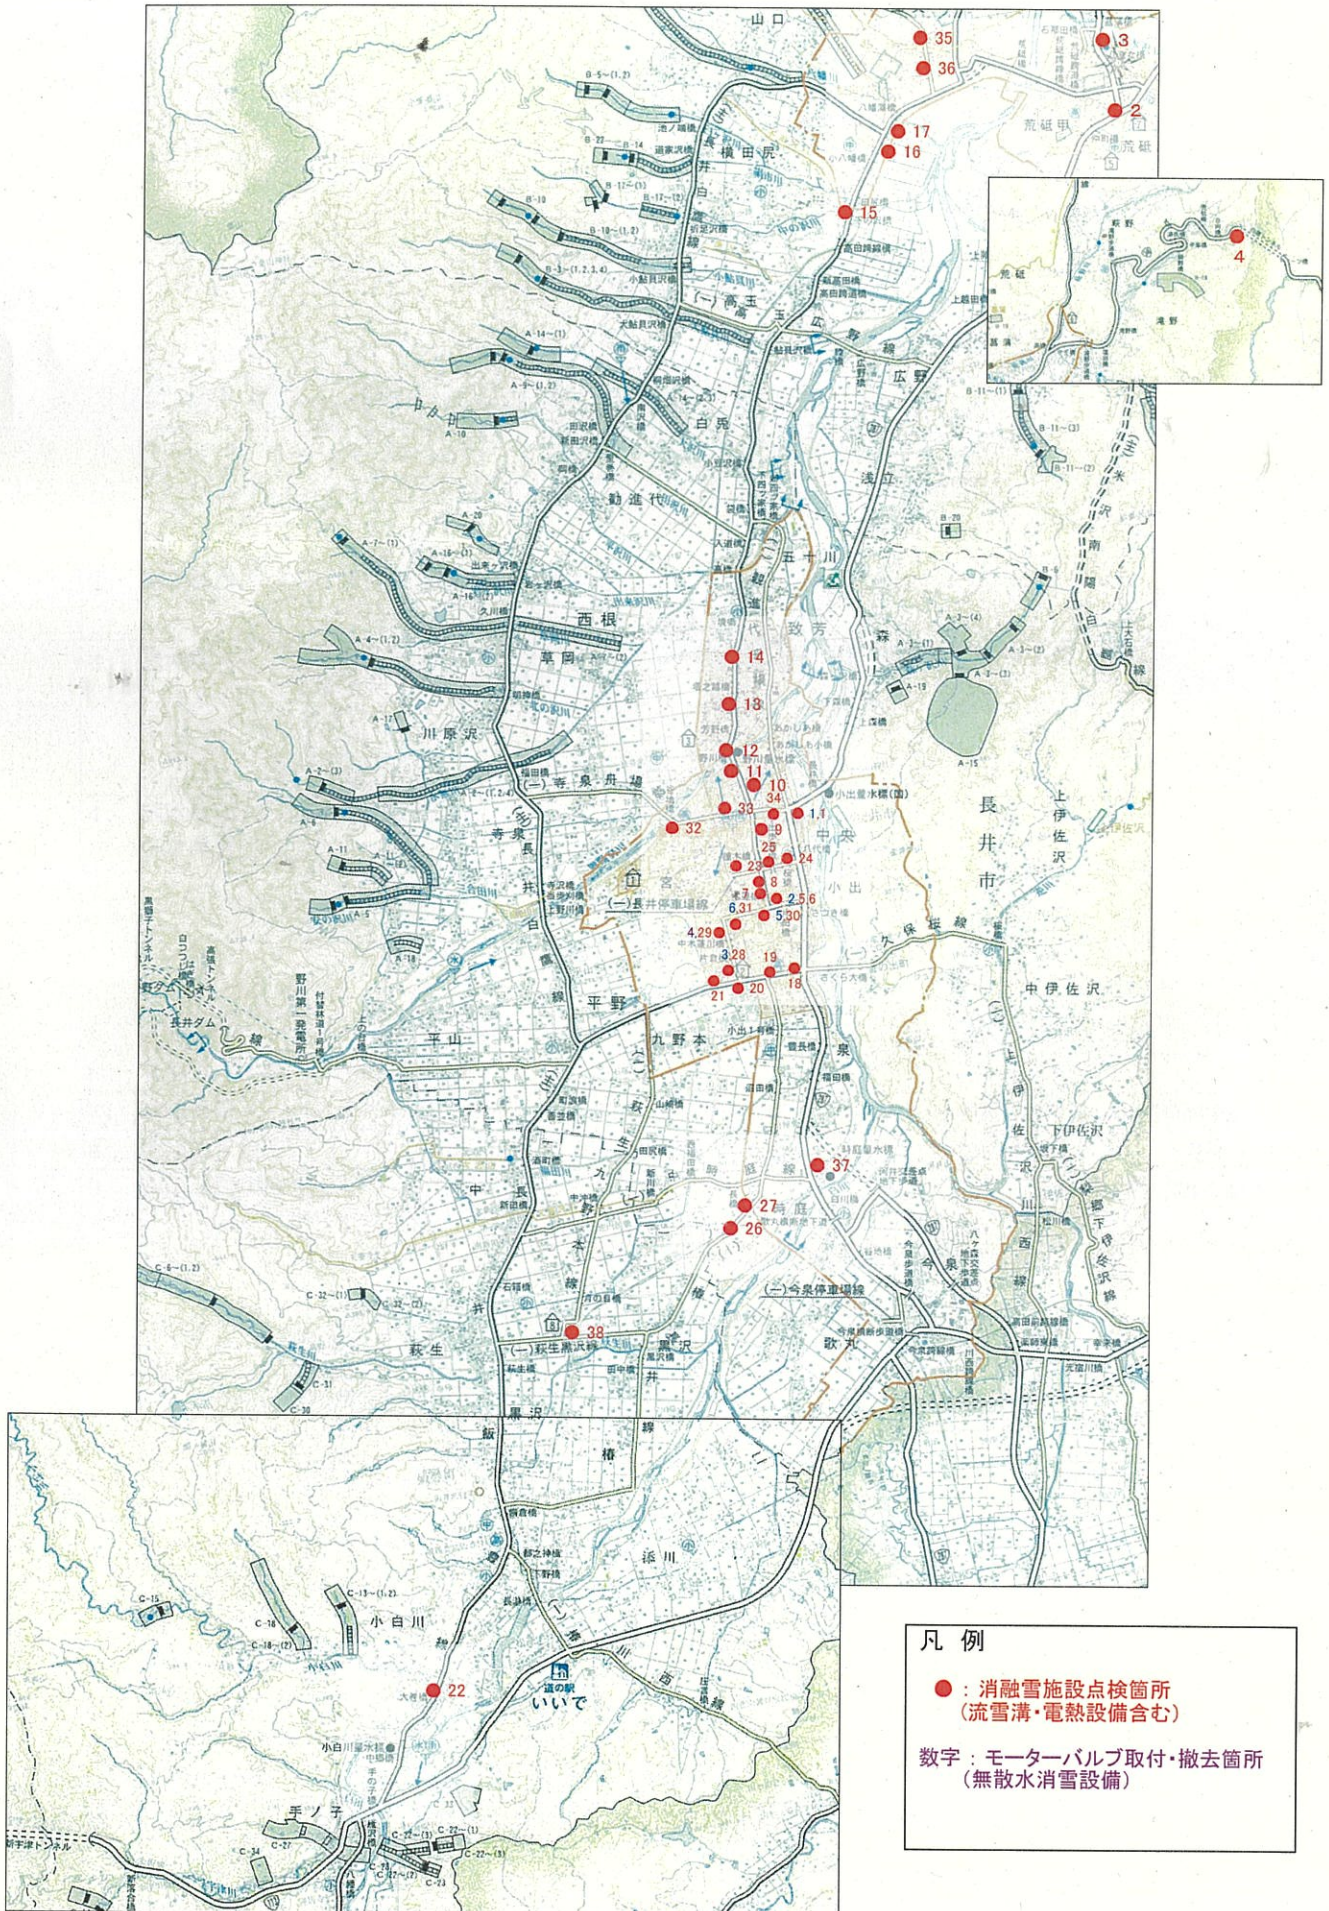

消融雪施設保守点検 箇所図

実施

凡例

● : 消融雪施設点検箇所
(流雪溝・電熱設備含む)

数字 : モーターバルブ取付・撤去箇所
(無散水消雪設備)