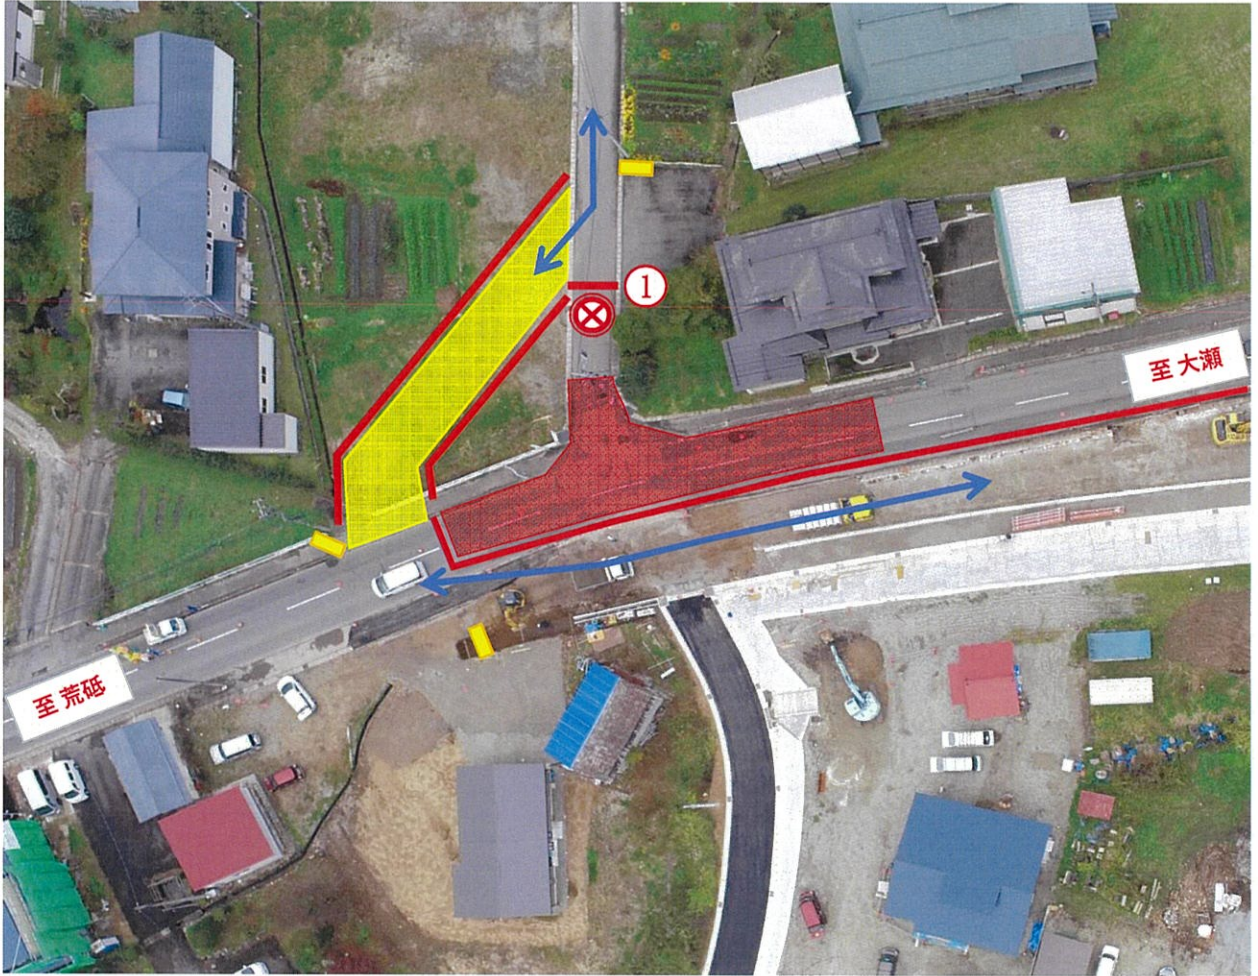

位置図

町道 菖蒲中畷線 通行止めに関する規制図

①

SL看板設置

バリケード

迂回案内看板