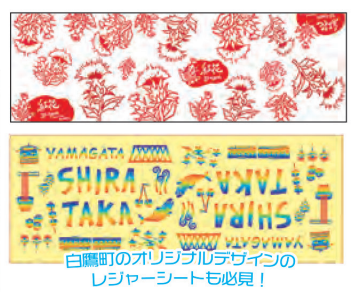

### こぶしの家

手芸品・農作物

日時：7/8 土  
7/9 日

# 1 オリジナル紅花商品

ここでしか買えない紅花商品が盛りだくさん!!  
町内産の紅花をふんだんに使った**紅花茶**!  
広大な畑に広がる最上紅花を描いた涼しく  
美しい**紅花風鈴**!  
真っ赤な紅花が可愛い**紅花手ぬぐい**が  
新デザインでリニューアル!  
紅花の絵柄の**金太郎飴**はここだけ!

2,500円(税込)  
数量限定