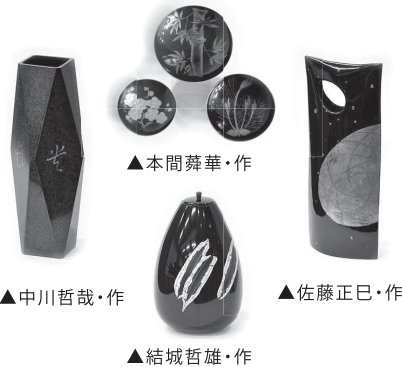

●山形県「漆芸の精華」4人展

本間葬華 中川哲哉

結城哲雄 佐藤正巳

《バスポート適用事業》

- ▼いつ 11月4日(土)～12月3日(日)
- ▼午前9時～午後7時
- ▼どこで ギャラリー
- ▼休館日 月曜日
- ▼観覧料 一般個人500円、大学生・高校生200円、中学生以下無料

本展は近代山形を代表する漆芸家4人の作品が一堂に会する初の展覧会です。

本間葬華 明治27年酒田市生まれ。東京に出て修業。パリ万博で銀賞、帝展、文展などで活躍。

中川哲哉 明治30年天童市生まれ。乾漆技法を研究し日展、伝統工芸展などで活躍。国内外で高い評価を得る。

結城哲雄 明治33年飽海郡松山町の生まれ。26歳で独立するも昭和20年帰郷。山形県綜

合工芸協会を設立、県工芸会の指導に尽力。
佐藤正巳 大正9年天童市生まれ。東京美術学校に学ぶ。日展特選、齋藤茂吉文化賞等を受賞。山大教官を務めた。

▲本間葬華・作 ▲中川哲哉・作 ▲佐藤正巳・作 ▲結城哲雄・作

関連イベント

●ギャラリートーク

- ▼いつ 11月19日(日) 午後2時
- ▼どこで 文化伝承室
- ▼講師 三田村有純氏(東京藝術大学名誉教授、江戸蒔絵赤塚派10代)
- ▼お申し込み 不要。
- ※当日の観覧券が必要です
- ▼内容 展示作品の解説と、山形の漆の歴史について。

あゆーむ 白鷹町文化交流センターAYU:M

[TEL] 85-9071 [FAX] 85-9072
[E-mail] shirataka@ayu-m.jp
[URL] http://www.ayu-m.jp/

[開館時間]
午前9時～午後7時
※夜間のご予約がある場合は午後10時まで(ギャラリーを除く)

令和5年11月までの休館日
10/23(月)・30(月)
11/6(月)・13(月)・20(月)・27(月)

世界のトップリスト同士がピアノで語り合う圧巻のデュオ

河村尚子 & A.メルニコフ

ピアノデュオ・リサイタル

2023 11.12 日

チケットは あゆーむ・図書館 で販売中

15:00 開演 (14:30 開場)

◎リラクゼーションヨガ教室

ヨガの呼吸法で、気持ち良くカラダを整えましょう。

いつ 10月26日(木)

午後7時30分～8時30分

◎場所 白鷹町武道館

◎対象 どなたでも

◎持ち物 タオル、飲料

◎講師 中村 美紅氏

◎参加費 5000円/回 (会員) 10000円/回 (一般)

◎キッズダンス教室

たくさん体を使って元気に楽しくダンスをしましょう!

いつ 10月23日・30日(月)

午後7時～8時

◎場所 白鷹町武道館

◎対象 小学生の児童

◎持ち物 タオル、飲料

◎講師 菅原 陽子氏

※見学・体験(無料)ご希望の方は事務局までお申込みください。※会費は年払となります。

【定期教室のご案内】

◎ゆるトレ教室 (ストレッチと座禅)

筋トレやストレッチでカラダをほぐし、最後に座禅で心を整えます。75分の教室です。

いつ 10月18日(水)

午後7時15分～8時30分

◎場所 金鐘寺

◎対象 どなたでも

◎持ち物 飲料

◎講師 菅野 信也氏

◎参加費 5000円/回 (会員) 10000円/回 (一般)

白鷹町総合型地域 スポーククラブ通信

RO*KUを楽しまおう!

Vol.135

◎健康うんどう教室

午前中の時間を有効活用して健康づくりしましょう。

いつ 11月8日(水)

午前10時～11時

◎場所 白鷹町武道館

◎対象 どなたでも

◎持ち物 タオル、飲料

◎講師 梅津 順子氏

◎参加費 5000円/回 (会員) 10000円/回 (一般)

◎短期教室のご案内

◎夜空の観察(星空散歩)

秋の星座は大四辺形から星座を辿ります。夜空を眺めるのが楽しくなりますよ。

いつ 10月20日(金)

午後7時30分～8時30分

◎場所 旧鷹山小学校グラウンド

◎対象 どなたでも

◎持ち物 懐中電灯(小)、飲料、上着、筆記用具

◎講師 竹田 久次氏

◎参加費 2000円/人 (会員) 3000円/人 (一般)

◆今月の入会がお得です!
10月以降の入会で、年会費が半額となります!ぜひこの機会にご入会ください!

白鷹町総合型地域 スポーククラブ
ゆめスポしらたか
「RO*KU」
(事務局:白鷹町教育委員会内)
TEL.87-3177
FAX.85-2183
E-mail roku@sgic.jp
フェイスブックへ