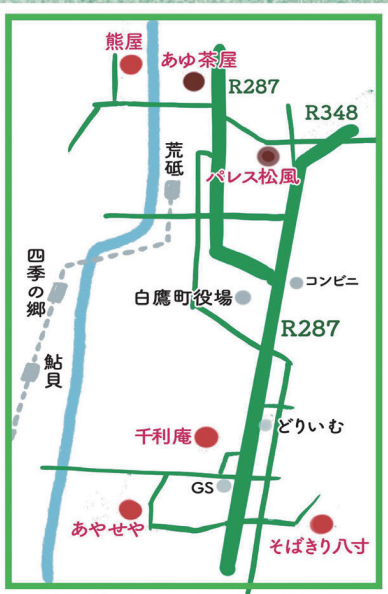

## そばきり八寸

白鷹町大字浅立3589-1  
TEL 0238-85-1083  
[不定休]  
11:00~14:00

2023 **11/1(水)** ~ 2024 **2/25(日)**

### [新そばまつり]

## あゆ茶屋

11月18日(土)  
19日(日)  
10:30~15:00  
白鷹町大字下山661-1  
TEL 0238-85-5577

## パレス松風

11月23日(木・祝)  
11:00~14:00  
白鷹町大字十王5687-8  
TEL 0238-85-1001