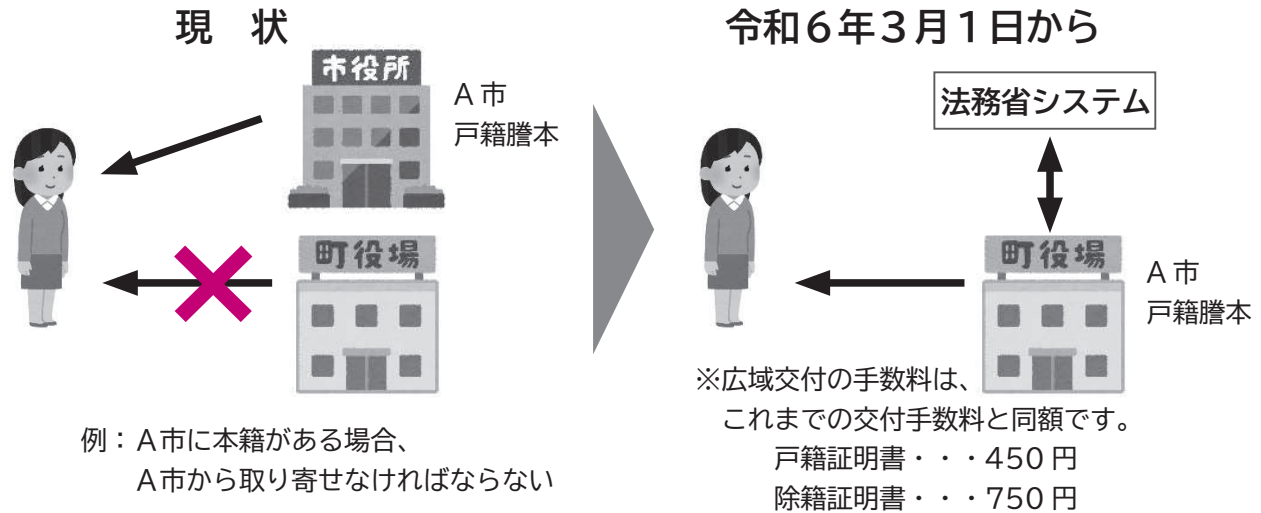

令和6年3月1日から戸籍証明書の 入手や届出が簡単になります

【記事に関するお問い合わせ】 町民課戸籍年金係 ☎85-6129

(1) 戸籍証明書・除籍証明書の広域交付

本籍地以外の市区町村の窓口でも、戸籍証明書・除籍証明書を請求し、入手できるようになります。
【例】白鷹町以外に本籍がある場合でも、白鷹町の窓口で請求し戸籍証明書等入手できます。

【ご利用に当たっての注意事項】

- ・戸籍証明書等を請求できる方は、本人、配偶者、父母、祖父母、子、孫などの直系尊属・卑属のみで、直接来庁していただく必要があります。（郵送や代理人による請求はできません。）
- ・窓口にお越しになった方の本人確認のため、以下の顔写真付きの身分証明書の提示が必要です。（運転免許証、マイナンバーカード、パスポートなど）
- ・コンピュータ化されていない一部の戸籍・除籍は請求できません。
- ・一部事項証明書、個人事項証明書は請求できません。

(2) 戸籍の届出時における戸籍証明書等の添付負担の軽減

市区町村の窓口では、戸籍情報連携システムを利用し、他市区町村の戸籍を確認できるようになるため、本籍地以外の市区町村に戸籍の届け出を行う場合でも、戸籍証明書等の添付が原則不要となります。
【例】本籍地以外の市区町村に婚姻届けをする場合でも、戸籍証明書の添付が不要となります。