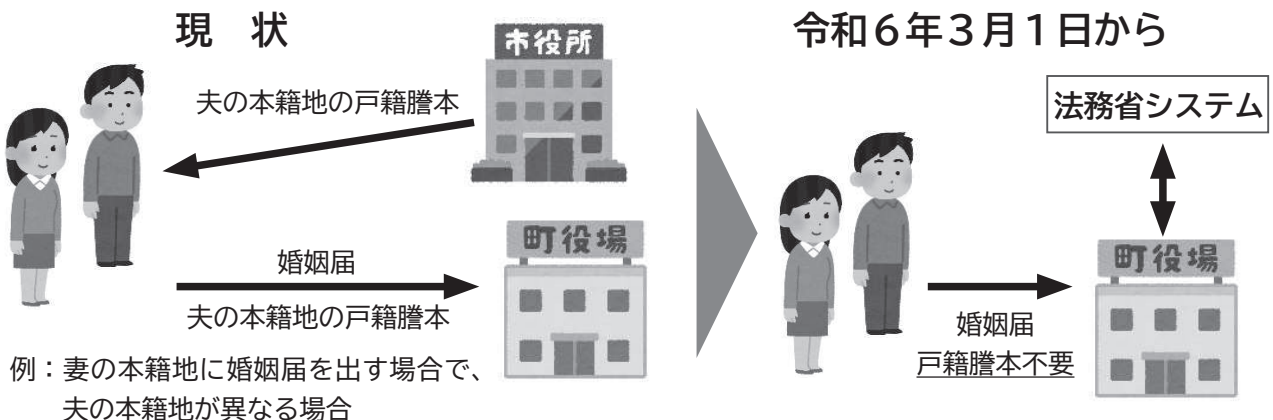

上記以外にも、戸籍制度が改正されております。詳しくは、法務省ホームページをご覧ください。

URL: <https://www.moj.go.jp/MINJI/minji04_00082.html>