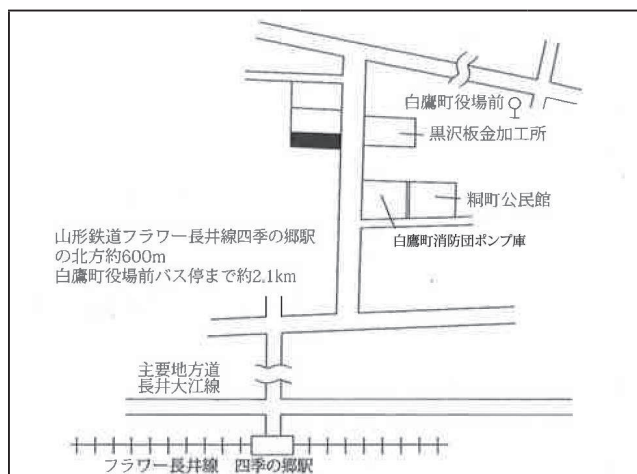

毎年5月5日の「こどもの日」から1週間を「児童福祉週間」と定めて、子どもの健やかな成長、子どもや家庭を取り巻く環境について、国民全体で考えることを目的に、児童福祉の理念の一層の周知と子どもを取り巻く諸問題に対する社会的関心の喚起を図っています。

◆◇2021年度児童福祉週間標語◆◇

あたたかい
ことばがつなぐ
こころのわ

【上村 藍子さん（11歳） 香川県】

白鷹 - 1	大字荒砥乙字出 来町東958番	元年	2年	3年
		14,300円 (▲1.4)	14,100円 (▲1.4)	13,900円 (▲1.4)