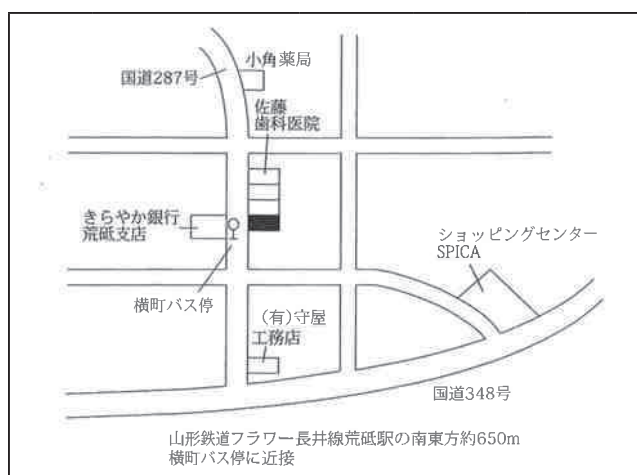

白鷹 5 - 1	大字荒砥乙字横町 1014番	元年	2年	3年
		20,500円 (▲2.4)	20,000円 (▲2.4)	19,500円 (▲2.5)

注) 価格は、1平方メートルあたりの価格を過去3年分について表しています。また、( ) 内の数字は、対前年変動率 (%) です。「▲」は減少を表しています。

令和3年 地価公示の結果について

【問い合わせ】企画政策課企画調整係 ☎ 85-6123

3月23日、国土交通省から令和3年地価公示結果が公表されました。

本町に関するものは、左記のとおりです。

“地価公示”とは

地価公示法の規定に基づき実施するもので、県内の都市計画区域内で標準的な使われ方をしている土地（以下「標準地」）を選び、その適正な土地価格を公表するものです。

土地を売買する際の目安にさせていただくもので、国や地方公共団体などが公共用地などを買収する場合の基準ともなるほか、適正な地価の形成に大きな役割を果たしています。

土地を売買するときは、 まず地価公示価格を調べましょう

売買の対象となる土地の条件（土地の形状、道路の条件、最寄駅からの距離、上下水道の整備状況など）を標準地と比較すれば、おおよその適正な価格がわかります。土地売買のときには、まず地価公示価格をご確認ください。左記の本町に関するもの以外は、国土交通省ホームページよりご確認ください。

なお、地価公示価格は1月1日現在の価格ですので、その後の地価動向も考慮する必要があります。

ホームページ
はコチラから

■ 対前年変動率 (単位: %)

	住宅地	商業地
白鷹町平均	▲1.6	▲2.5
山形県平均	0	▲0.7
全国平均	▲0.4	▲0.8