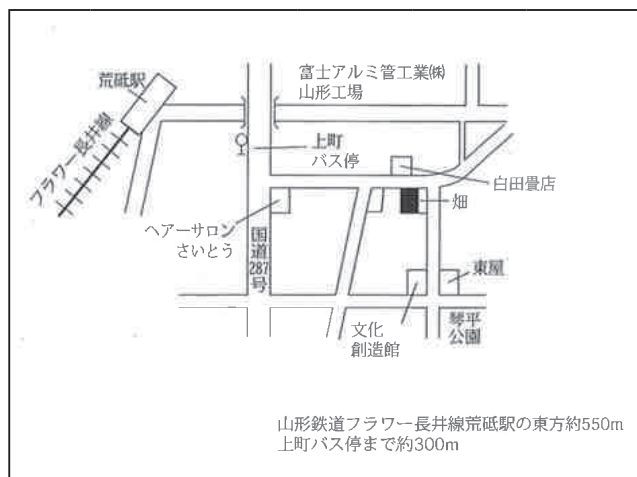

白鷹 - 1	大字荒砥乙字出 来町東958番	元年	2年	3年
		14,300円 (▲1.4)	14,100円 (▲1.4)	13,900円 (▲1.4)