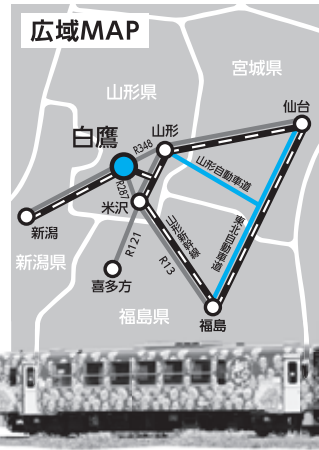

〈第40回〉

白鷹 しらたか

鮎 あゆ

まつり

会場

道の駅白鷹ヤナ公園 あゆ茶屋

日時

平成28年
9月17日(土)・18日(日)・19日(月)祝
午前10時〜午後5時

山形県白鷹町

主催／白鷹鮎まつり実行委員会

facebookページ

白鷹町の新鮮な情報を紹介しています。
<https://www.facebook.com/shirataka.kanko/>

白鷹鮎まつり

検索

<http://kanko-shirataka.jp/>

お問合せ

〈白鷹町観光協会〉 山形県西置賜郡白鷹町大字荒砥乙 555-1
TEL.0238-86-0086 FAX.0238-86-0087
〈白鷹町産業振興課〉 山形県西置賜郡白鷹町大字荒砥甲 833
TEL.0238-85-2111 FAX.0238-85-2128

フラワー長井線でお越し下さい

荒砥駅より会場までは、ワンコイン
タクシーをご利用ください。 1回ご利用料金 **500円**

まつり当日は渋滞が予想されます。公共交通機関(フラワー長井線)等のご利用をおすすめいたします。