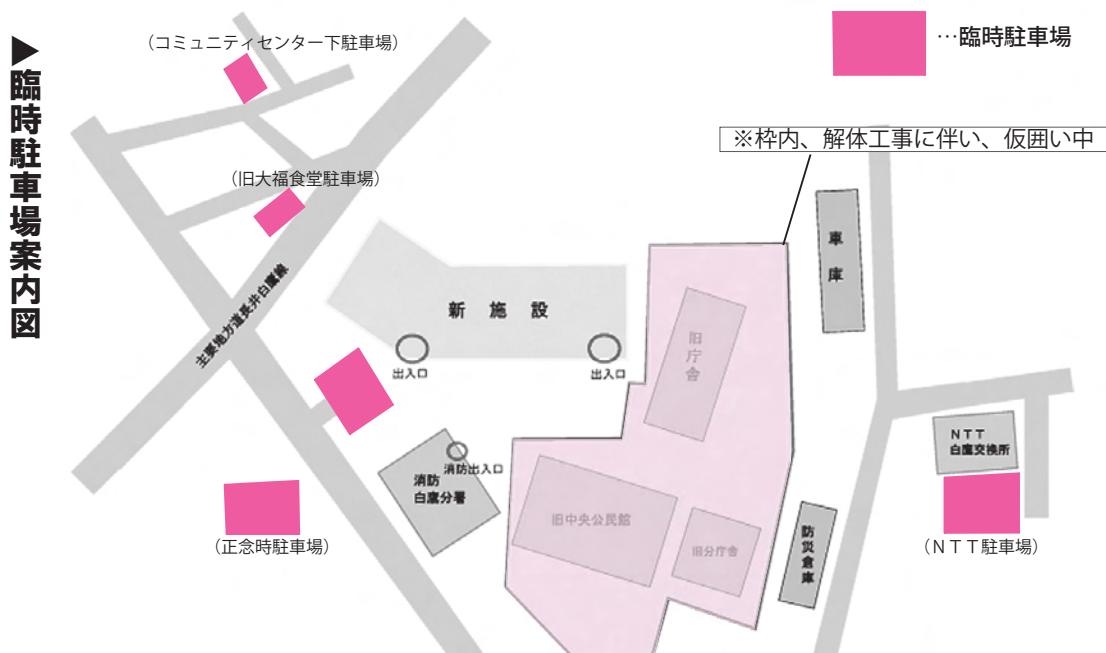

まちづくり複合施設 臨時駐車場に関するお知らせ

旧役場庁舎等の解体工事及び外構工事の進捗状況に伴い、臨時駐車場が下記のとおり変更となります。また、今後の工事工程により新施設までの導線や駐車スペースが変更になる可能性があります。工事の進捗状況とあわせて町報やホームページ等で改めてお知らせします。

工事期間中は皆様にご不便をおかけしますが、ご理解とご協力をお願いいたします。