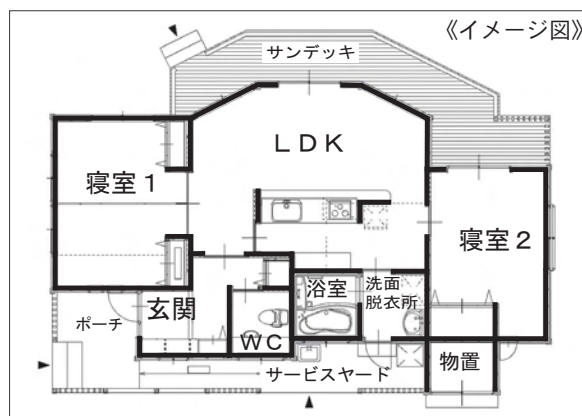

- ●入居可能日 9月下旬
- ●募集期間 8月15日（木）～30日（金）
  午後5時まで（土日を除く）
- ●申込方法 平成30年分源泉徴収票の写し、住民票謄本、入居予定者全員の最新の所得課税証明書、市町村民税納税証明書を準備のうえ、建設水道課管理係までお申し込みください。

【申し込み・問い合わせ】

建設水道課管理係 ☎ 85-6140