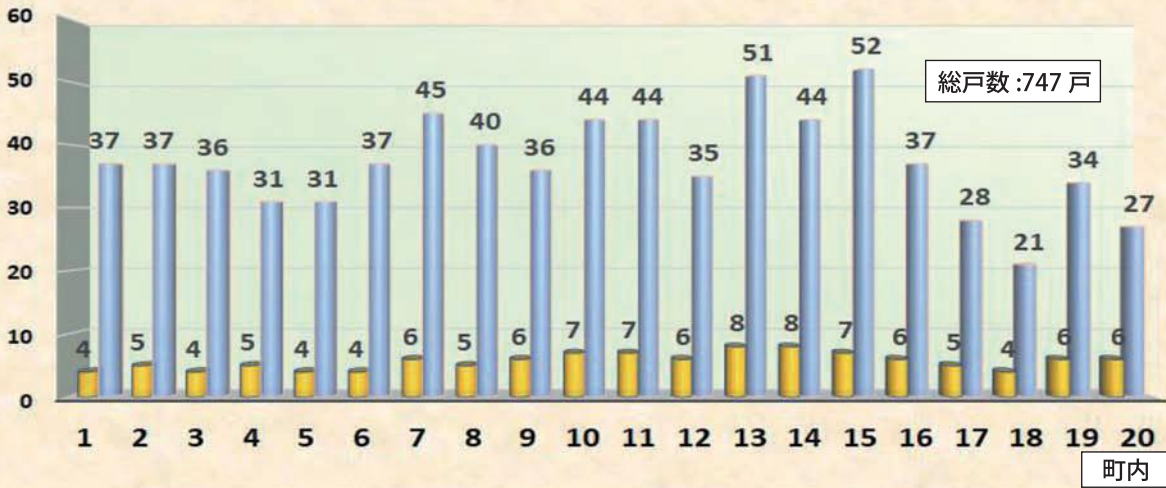

## 蚕桑小学校2年生 生活科の学習で「地区探検」

7月2日(金)に、蚕桑小学校2年生の児童4名が生活科の学習でコミセンを訪れて「地区探検」の活動が行われました。子どもたちは、普段入ったことのない高玉芝居の楽屋として使用している部屋や、奥の調理室や会議室などを興味深く見学しました。また、代わる代わるに聞いてみたいことを質問しました。

## 小松文庫の紹介

コミセン2階にある小松文庫をご存じですか？ 6000冊の蔵書で貴重な本も数多く眠っています。貸し出しも行うので、是非ご利用ください。

令和3年度 蚕桑地区の戸数と組数（4月1日現在）

■組数 ■戸数

増

戸数増減

戸数割合

令和3年4月1日現在の町内別戸数と組数を上段棒グラフと示します。また前年に比べての戸数増減を表したのが中段のグラフになります。7つの町内で戸数が減少してしまいました。3つの町内で増加しているのですが、蚕桑地区全体では3戸の減少に収まりました。地区別戸数は下の棒グラフ、戸数比率は左の円グラフの様になります。