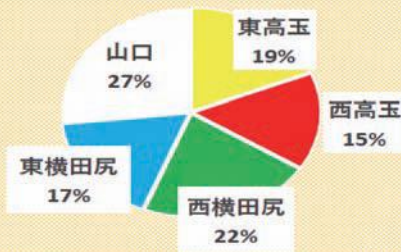

## 蚕桑小学校2年生 生活科の学習で「地区探検」

7月2日(金)に、蚕桑小学校2年生の児童4名が生活科の学習でコミセンを訪れて「地区探検」の活動が行われました。子どもたちは、普段入ったことのない高玉芝居の楽屋として使用している部屋や、奥の調理室や会議室などを興味深く見学しました。また、代わる代わるに聞いてみたいことを質問しました。

## 小松文庫の紹介

コミセン2階にある小松文庫をご存じですか？ 6000冊の蔵書で貴重な本も数多く眠っています。貸し出しも行うので、是非ご利用ください。

令和3年度 蚕桑地区の戸数と組数（4月1日現在）

■組数 ■戸数

増

戸数増減

戸数割合

令和3年4月1日現在の町内別戸数と組数を上段棒グラフと示します。また前年に比べての戸数増減を表したのが中段のグラフになります。7つの町内で戸数が減少してしまいました。3つの町内で増加しているのですが、蚕桑地区全体では3戸の減少に収まりました。地区別戸数は下の棒グラフ、戸数比率は左の円グラフの様になります。

地区別戸数

山柳

蚕桑交柳社作品

課題 「雨」

コロナ禍で人も心も雨模様  
長雨に心の憂さの爪を切る  
幸せは晴耕雨読にある余裕

課題 「花」

花の香に酔うて朧な昼下がり  
立葵我が世の夏を謳歌する  
明日咲く花と語らい気も温む

ユーモア句