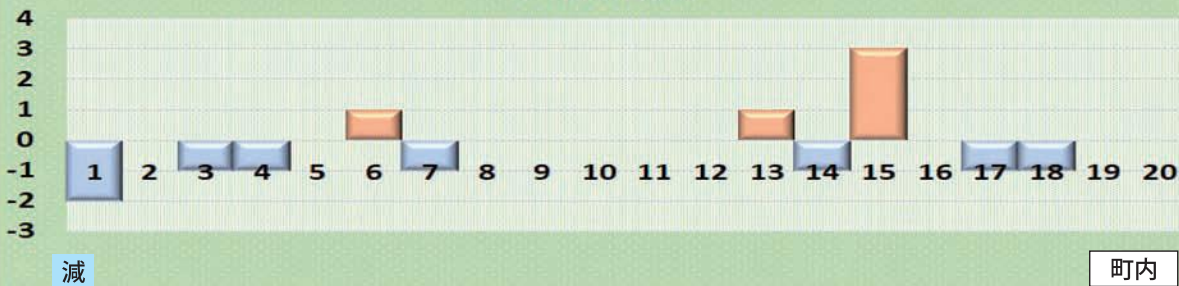

## 蚕桑小学校2年生 生活科の学習で「地区探検」

7月2日(金)に、蚕桑小学校2年生の児童4名が生活科の学習でコミセンを訪れて「地区探検」の活動が行われました。子どもたちは、普段入ったことのない高玉芝居の楽屋として使用している部屋や、奥の調理室や会議室などを興味深く見学しました。また、代わる代わるに聞いてみたいことを質問しました。

## 小松文庫の紹介

コミセン2階にある小松文庫をご存じですか？ 6000冊の蔵書で貴重な本も数多く眠っています。貸し出しも行うので、是非ご利用ください。

令和3年度 蚕桑地区の戸数と組数（4月1日現在）

■組数 ■戸数

増

戸数増減

戸数割合

令和3年4月1日現在の町内別戸数と組数を上段棒グラフと示します。また前年に比べての戸数増減を表したのが中段のグラフになります。7つの町内で戸数が減少してしまいました。3つの町内で増加しているのですが、蚕桑地区全体では3戸の減少に収まりました。地区別戸数は下の棒グラフ、戸数比率は左の円グラフの様になります。